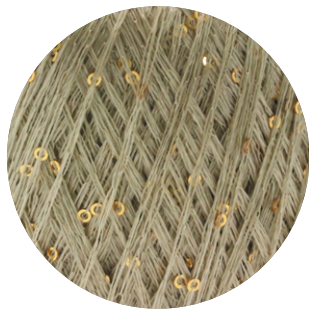

LANA GROSSA

DIAMANTE Art. 1741

100 % Polyester, Polyester

10 x 25 g

ca. 125 m
per 25 g

BEILAUFGARN / ACCENT YARN

1

2