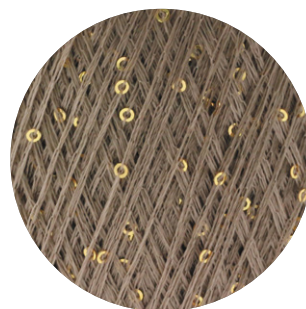

LANA GROSSA

DIAMANTE Art. 1741

100 % Polyester, Polyester

10 x 25 g

ca. 125 m
per 25 g

BEILAUFGARN / ACCENT YARN

1

2

3

4

5

6

7

8

9

10