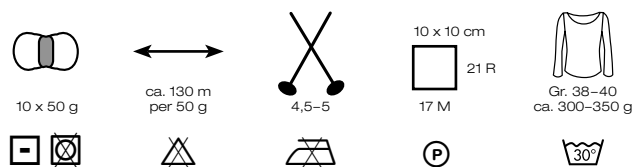

# LANA GROSSA

## ABOUT BERLIN FUNKY

Art. 1228

83 % Baumwolle, Cotton  
17 % Polyamid, Polyamide

1

2

3

4

5