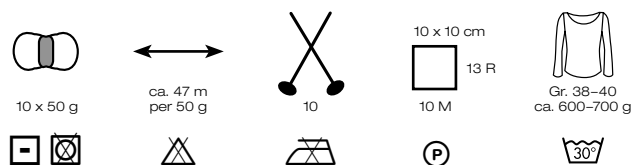

LANA GROSSA

ABOUT BERLIN BULKY PRINT

Art. 1814

50 % Baumwolle, Cotton
50 % Modal, Modal

101

102

103

104